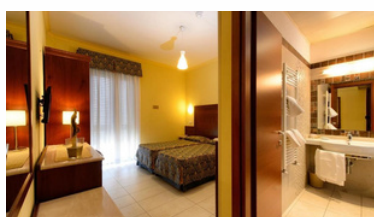

HOTEL CAPRI***

Situato nel cuore di Lido di Camaiore, il nostro hotel offre una vista impareggiabile sul meraviglioso litorale della Versilia. Perfetto per una vacanza sulla spiaggia e come base per esplorare le città d'arte della Toscana. Godetevi la nostra ampia hall, le sale accoglienti e la terrazza con vista mare, ideale per rilassarsi con un drink al tramonto.

TIPOLOGIA STAGIONE	PERIODO	UNA SETTIMANA CON PENSIONE COMPLETA E CAMERA CLASSIC	UNA SETTIMANA CON MEZZA PENSIONE E CAMERA CLASSIC
BASSA STAGIONE	15/05 -28/05 03/09 -29/09	590,00 €	520,00 €
MEDIA STAGIONE	29/05 - 27/07	650,00 €	590,00 €
ALTA STAGIONE	28/07 - 02/09	810,00 €	750,00 €